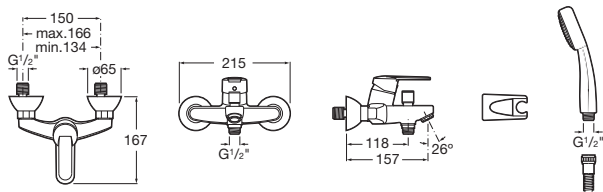

VICTORIA

Baterie duș-cadă, montată pe perete, cu derivator automat, pară de du, furtun flexibil de 1,70 m și consolă de perete

PRE (FĂRĂ TVA) (FĂRĂ TVA)

405,00 LEI

SCHIȚE TEHNICE

CARACTERISTICI

Derivator: Automat

Finisaj: Crom

Locație de aplicare: Cadă, Duș

Mounting type: Montat pe perete

Tip mixer: Cu monocomandă

Evershine

SoftTurn®

Victoria

Un răspuns tradițional la atmosferele clasice. Curbe elegante și funcționale într-o colecție extensivă de piese care combină simplitatea cu versatilitatea, oferind soluții testate pentru comoditate.